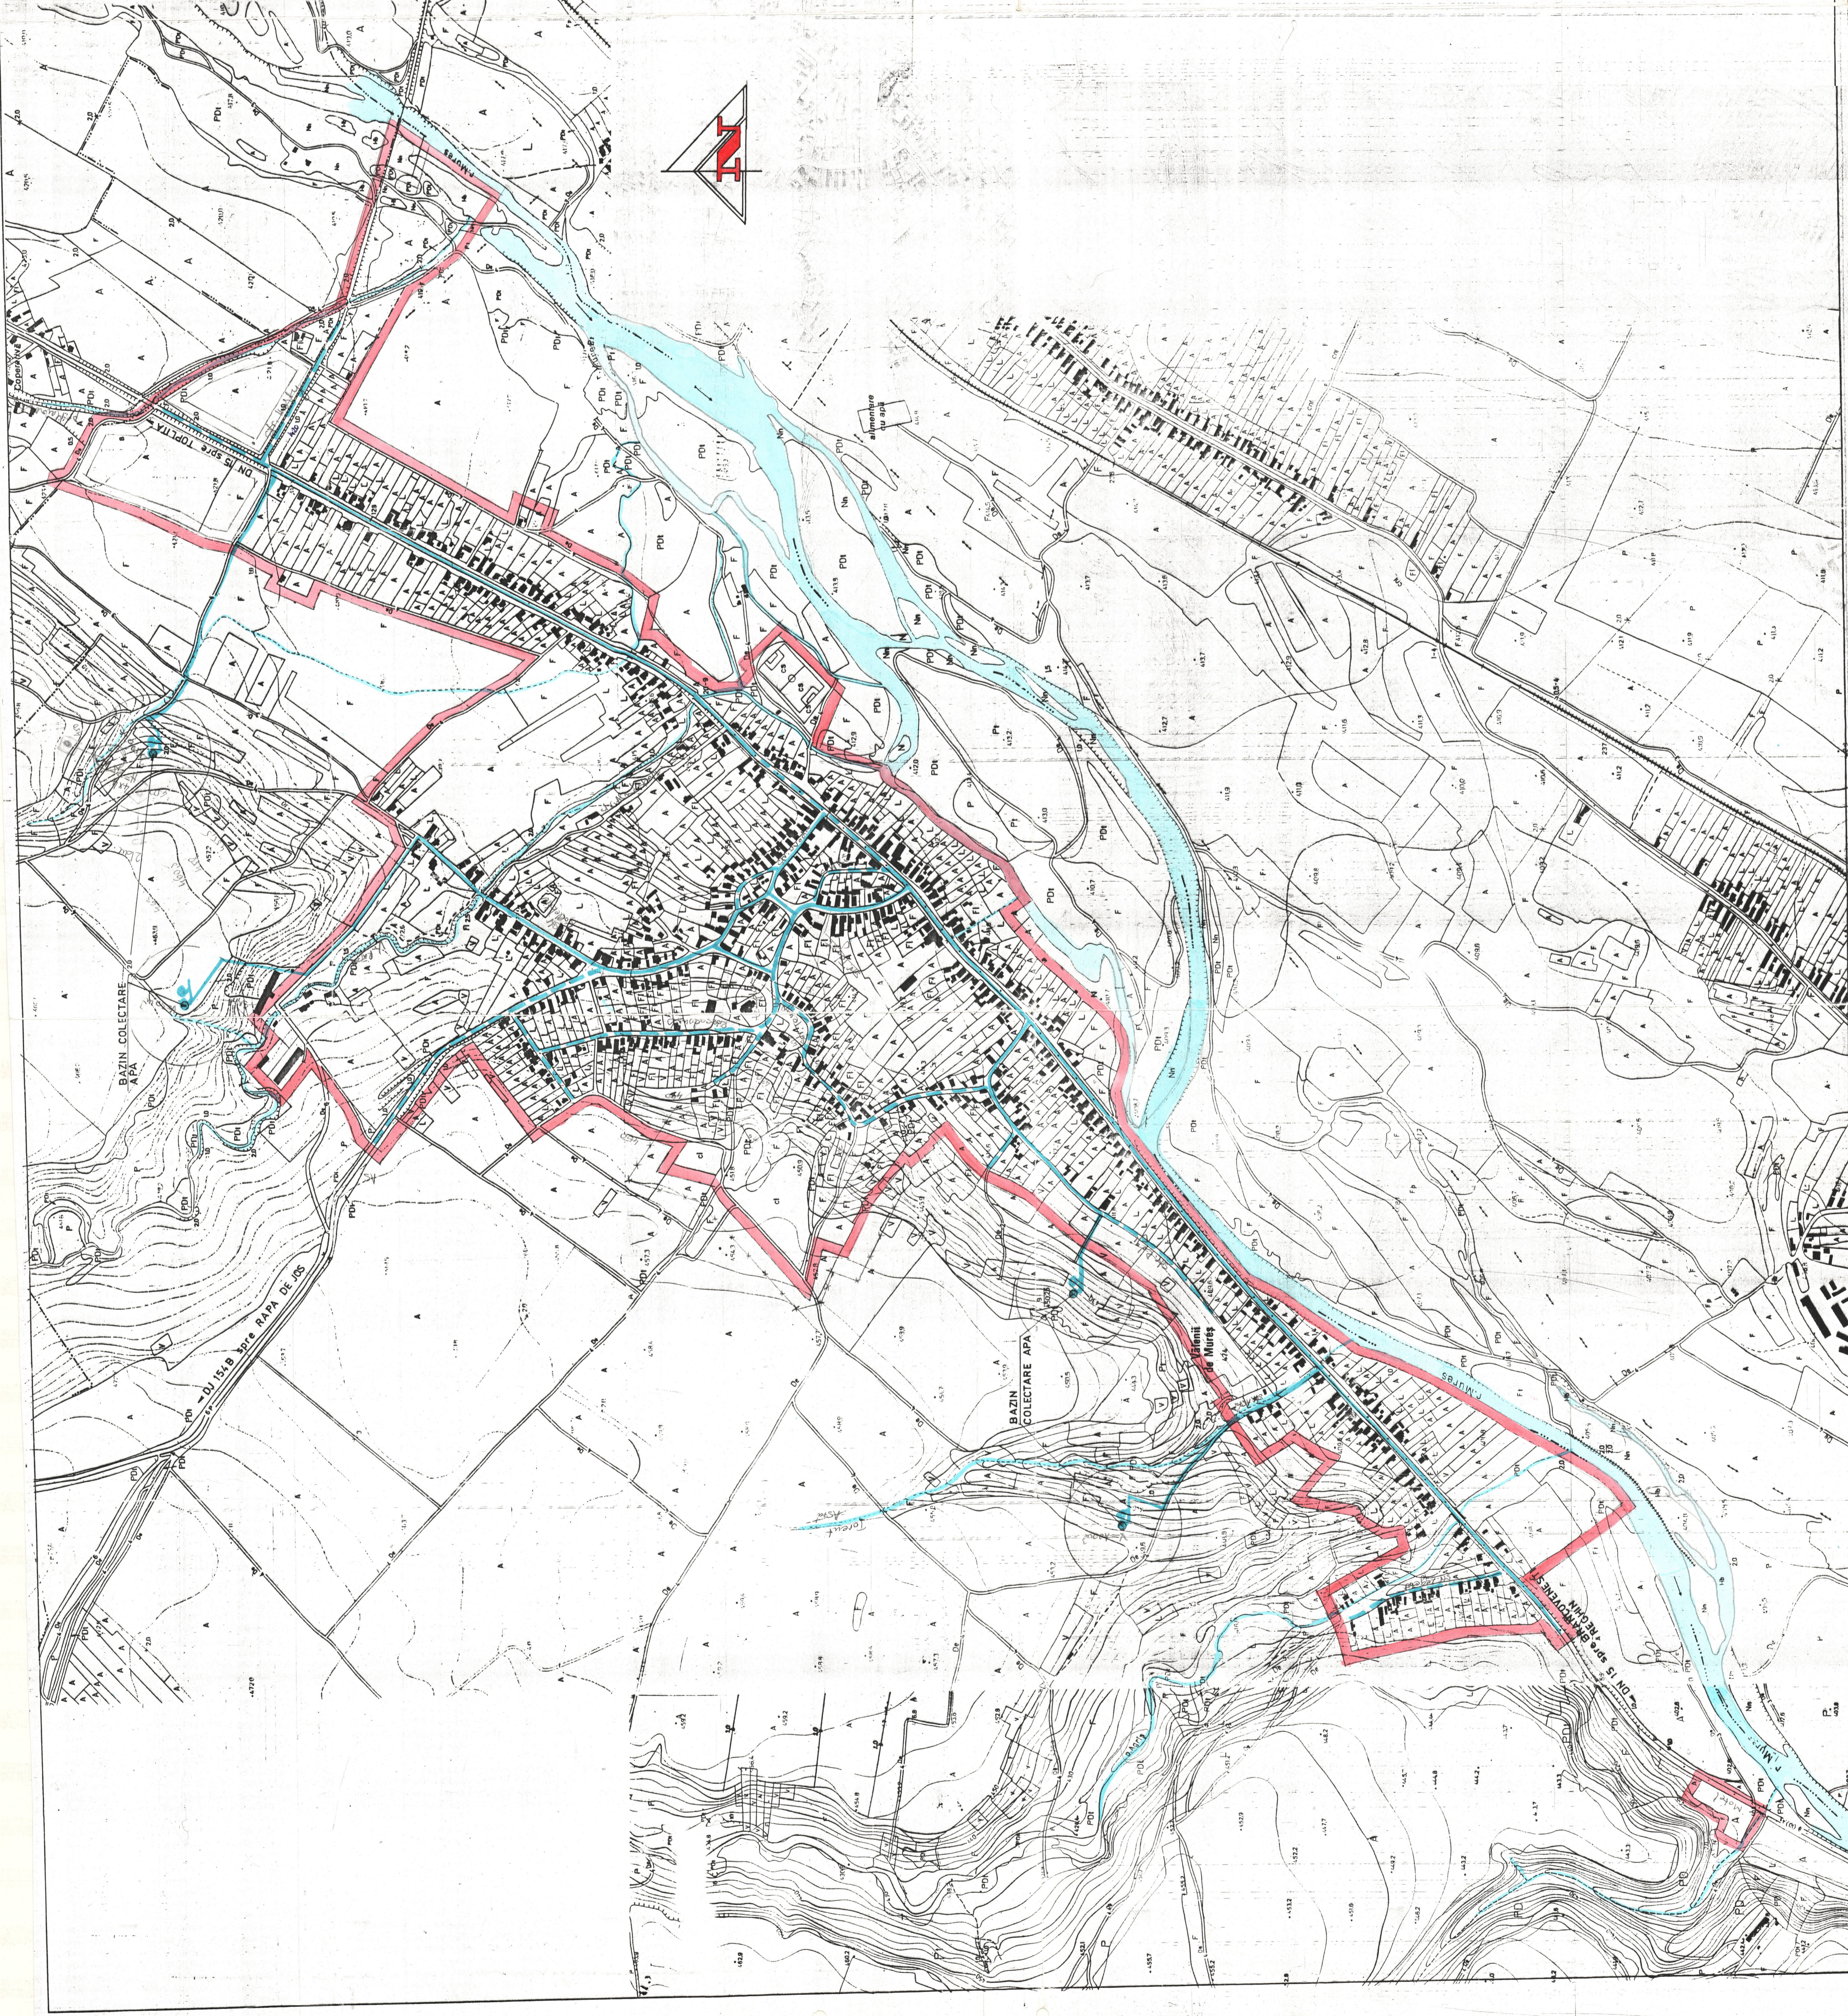

PUG BRÂNCOVENESTI
SAT VĂLENI DE MUREȘ
4. REGLEMENTARI ECHIPARE EDITIARA

LEGENDA

- | | | | |
|--|--|--|--|
| | EXISTENT | | PROIECTAT |
| | ALIMENTARE CU APĂ | | ALIMENTARE CU APĂ |
| | CAPTĂRI APĂ SUPRAFAȚĂ SAU IZVOARE | | CAPTĂRI APĂ SUBTERANĂ |
| | CAPTĂRI APĂ SUBTERANĂ | | CONDUITE DE ADUCTIUNE |
| | CONDUITE DE ADUCTIUNE | | COȘPORAȘI DE APĂ |
| | COȘPORAȘI DE APĂ | | REZERVOAR DE ÎNCAZĂRIȘARE A APEI POTABILE |
| | REZERVOAR DE ÎNCAZĂRIȘARE A APEI POTABILE | | STATE DE POMPARE A APEI POTABILE |
| | STATE DE POMPARE A APEI POTABILE | | RETEA MAJORĂ DE DISTRIBUȚIE A APEI POTABILE |
| | RETEA MAJORĂ DE DISTRIBUȚIE A APEI POTABILE | | CANALIZARE |
| | CANALIZARE | | RETEA MAJORĂ DE CANALIZARE A APELURILOR MENAJERE |
| | RETEA MAJORĂ DE CANALIZARE A APELURILOR MENAJERE | | STATE DE ENURARE A APELURILOR MENAJERE |
| | STATE DE ENURARE A APELURILOR MENAJERE | | ALIMENTARE CU GAZE |
| | ALIMENTARE CU GAZE | | STATE REGULARE MĂSURI TRECARE (SRMP) |
| | STATE REGULARE MĂSURI TRECARE (SRMP) | | STATE REGULARE MĂSURI (SRM) |
| | STATE REGULARE MĂSURI (SRM) | | RETEA GAZE REPARTITE |
| | RETEA GAZE REPARTITE | | RETEA GAZE DISTRIBUITE |
| | RETEA GAZE DISTRIBUITE | | ALIMENTARE CU ENERGIE ELECTRICA |
| | ALIMENTARE CU ENERGIE ELECTRICA | | LINE ELECTRICA AERIANA 20 KV |
| | LINE ELECTRICA AERIANA 20 KV | | POSTURI DE TRANSFORMARE MT/IT |
| | POSTURI DE TRANSFORMARE MT/IT | | IN CABINA DE ZIDARIE |
| | IN CABINA DE ZIDARIE | | IN CABINA METALICA |
| | IN CABINA METALICA | | AERIAN |
| | AERIAN | | |