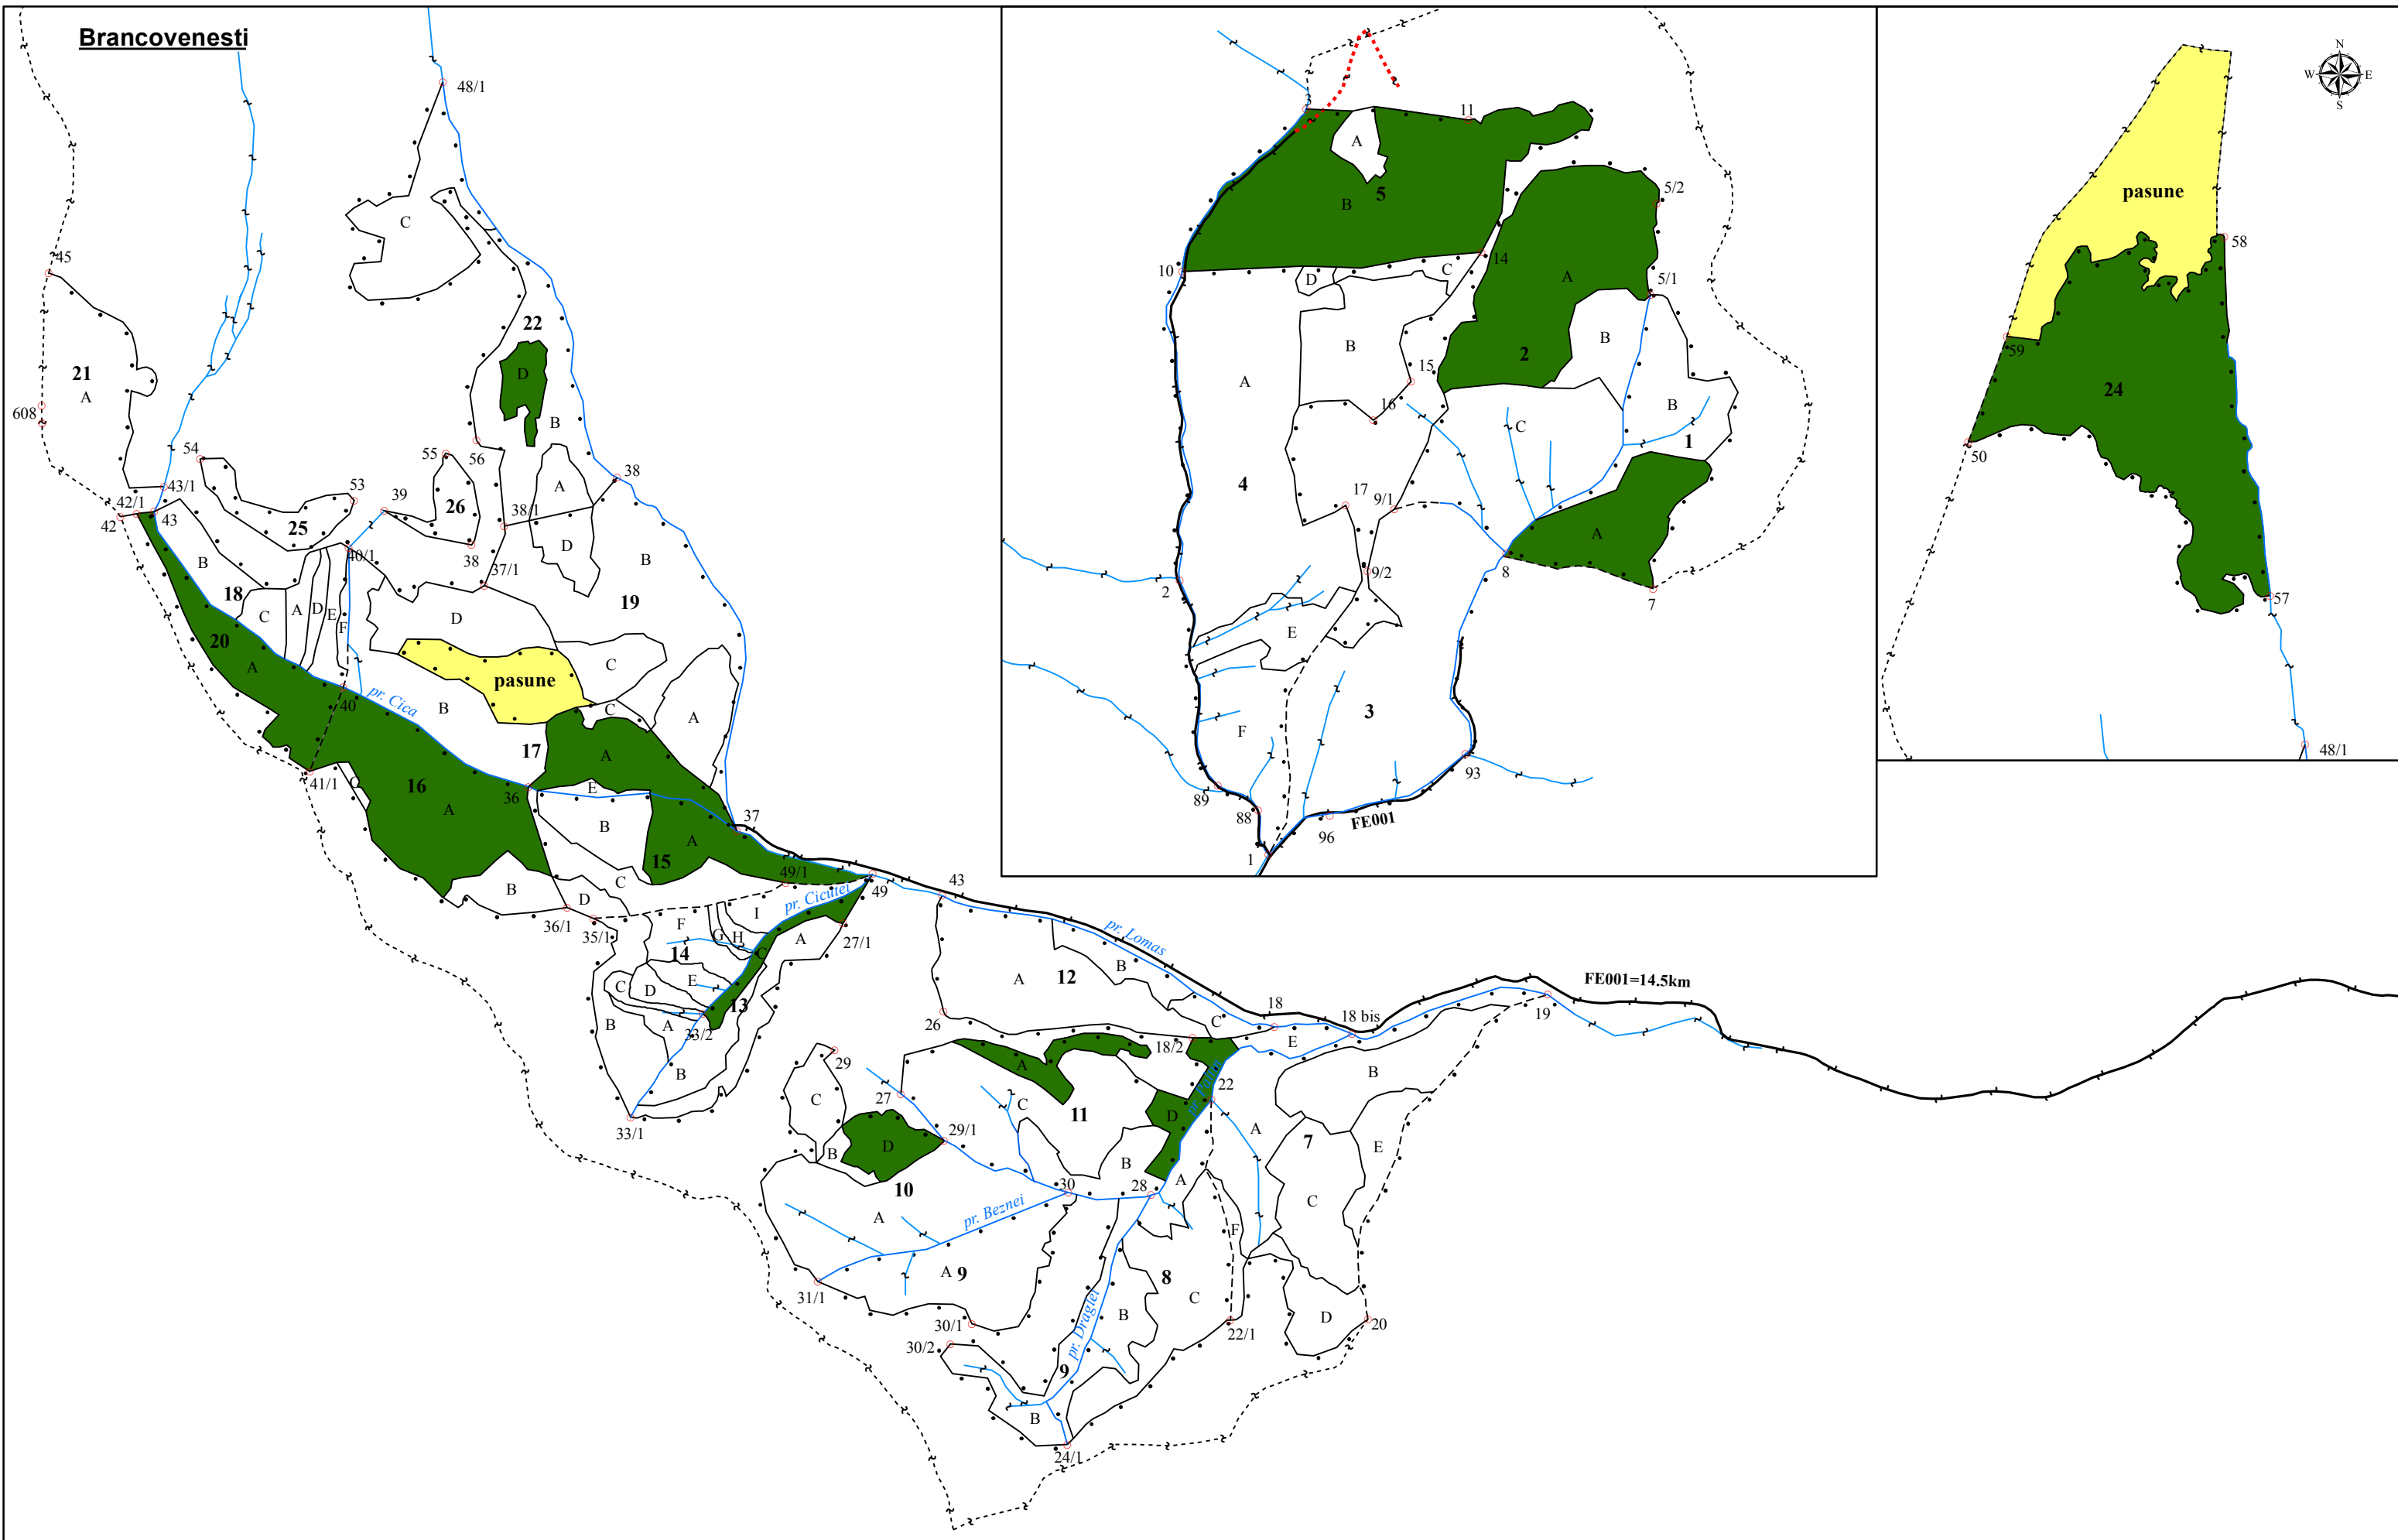

Brancovenesti

1:20.000

 Pasune impadurita pentru includerea in fondul forestier national